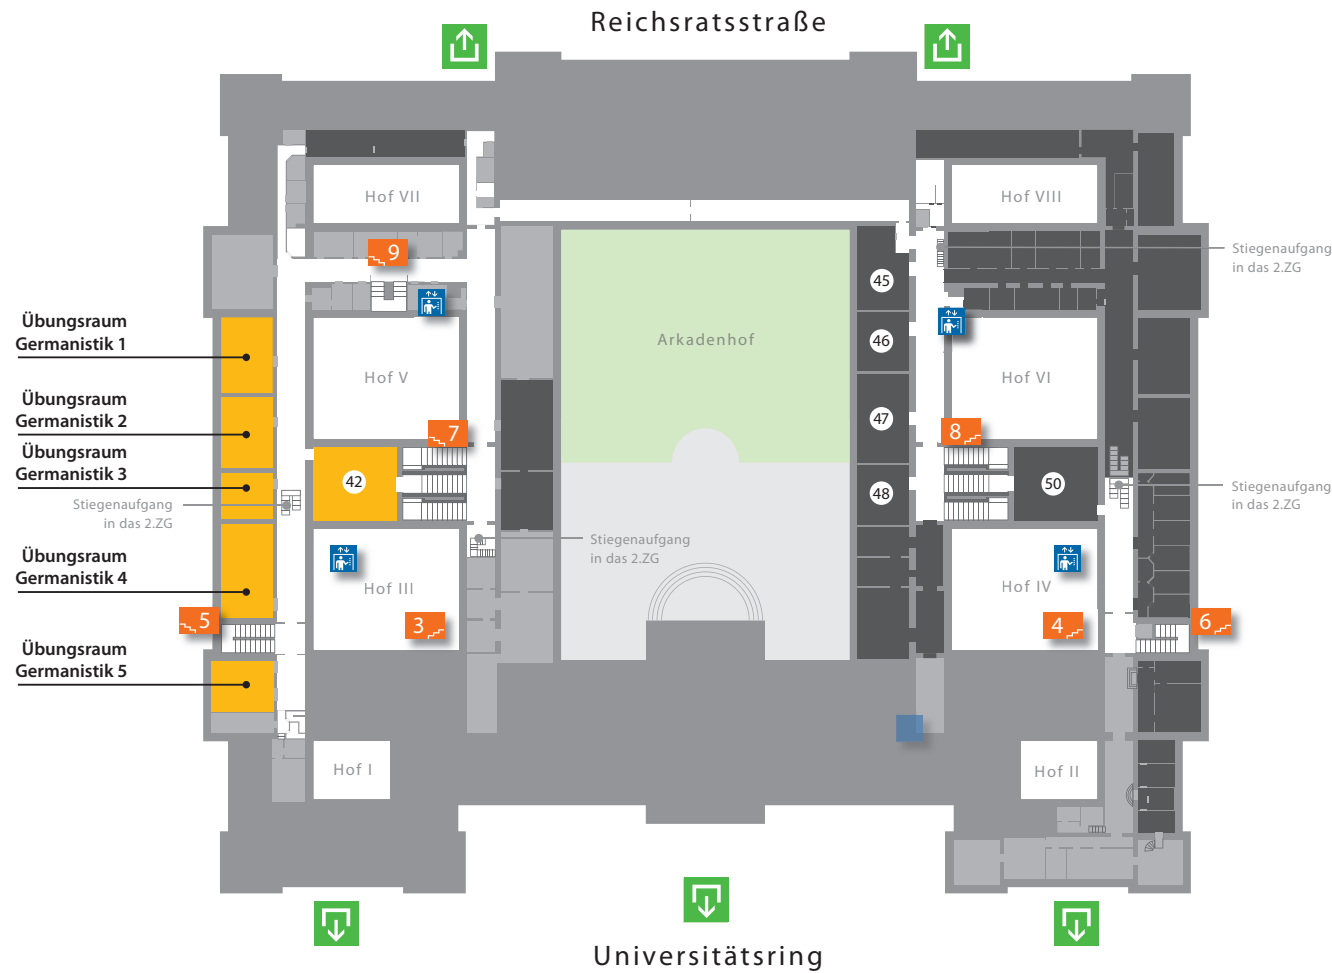

LAGEPLÄNE HAUPTGEBÄUDE

Universität Wien | Universitätsring 1, 1010 Wien | T+43-1-4277-0 | public@univie.ac.at

universität wien

2. STOCK

Ausgang

Information
Portier

Stiegenaufgang

Hörsaal

Cafeteria

Aufzug

Treppenlift